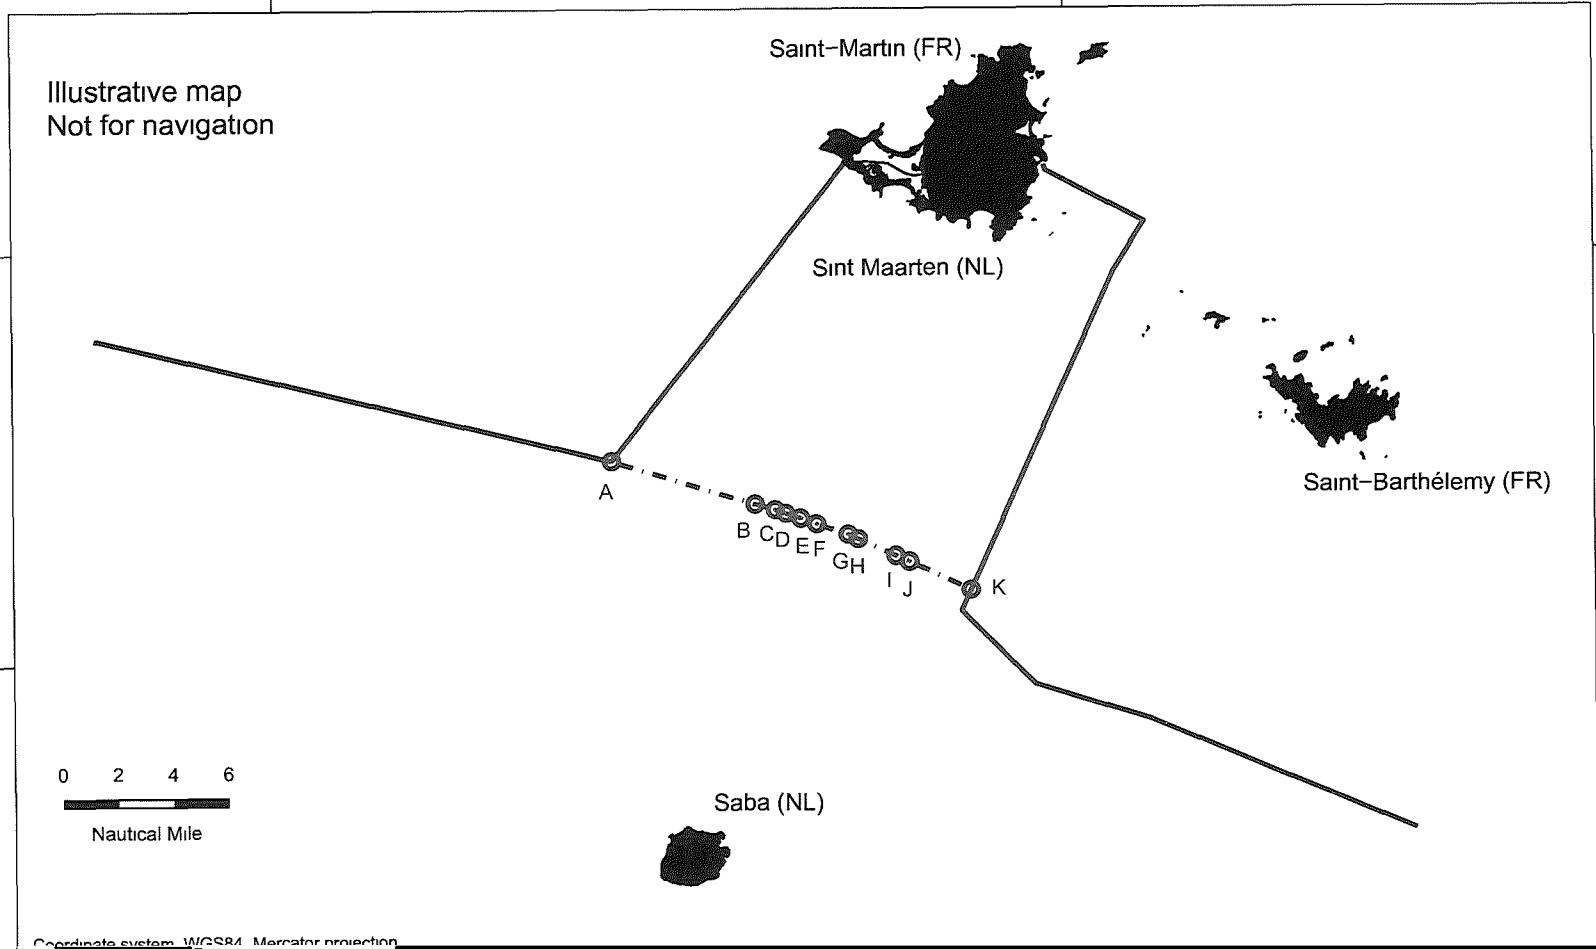

Paris, le 13 août 2018

Coordination du droit de la mer, du droit fluvial et des pêches

Illustrative map
Not for navigation

18°N

Saint-Martin (FR)

Sint Maarten (NL)

Saint-Barthélemy (FR)

45'

A

B C D E F G H I J

K

0 2 4 6

Nautical Mile

Saba (NL)

Coordinate system: WGS84, Mercator projection

Annex / Annexe

Saint-Martin

Maritime delimitation between the French Republic and the Kingdom of the Netherlands